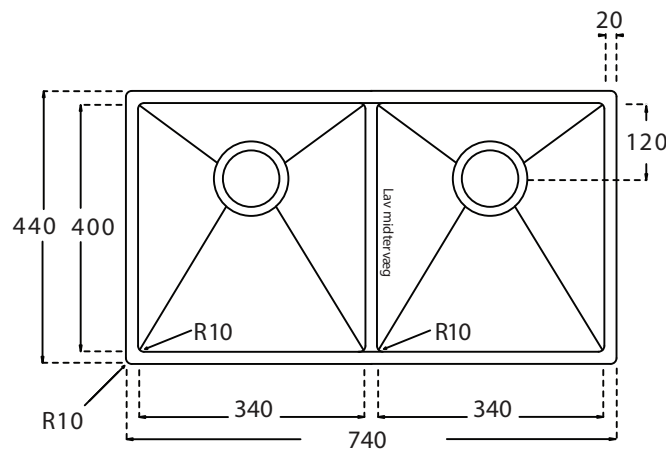

Kubus 840 Soft køkkenvask

Udskæringsmål

Varenr.: 10039DK
VVS-nr.: 689300084

Godstykkelse: 1,2 mm

LAVABO®

UDSKÆRINGSMÅL Nedfældning
AUSSPARURNG Einbau
CUTOUT Normal instalation

UDSKÆRINGSMÅL Planlimning
AUSSPARURNG Flächenbündig
CUTOUT Flush mount