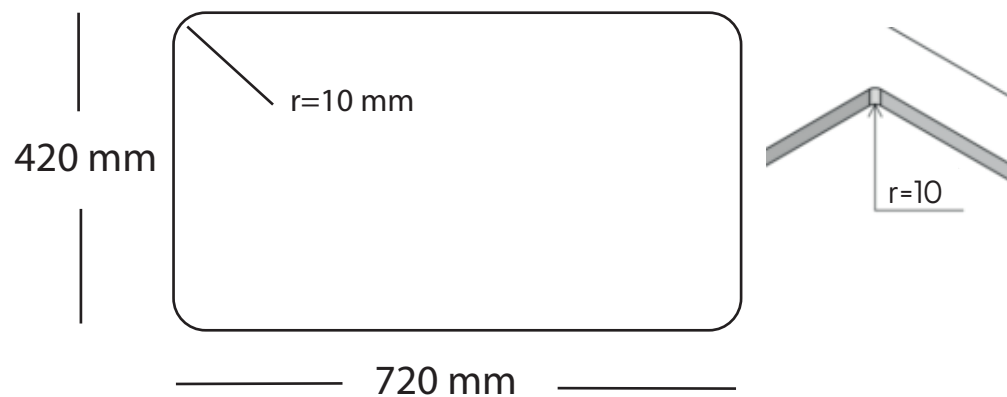

Kubus 840 Soft køkkenvask

Udskæringsmål

Varenr.: 10039DK
VVS-nr.: 689300084

Godstykkelse: 1,2 mm

LAVABO®

UDSKÆRINGSMÅL Nedfældning
AUSSPARURNG Einbau
CUTOUT Normal instalation

UDSKÆRINGSMÅL Planlimning
AUSSPARURNG Flächenbündig
CUTOUT Flush mount